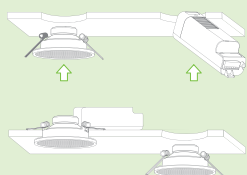

Stáhni si aplikaci
KBSOUND BT